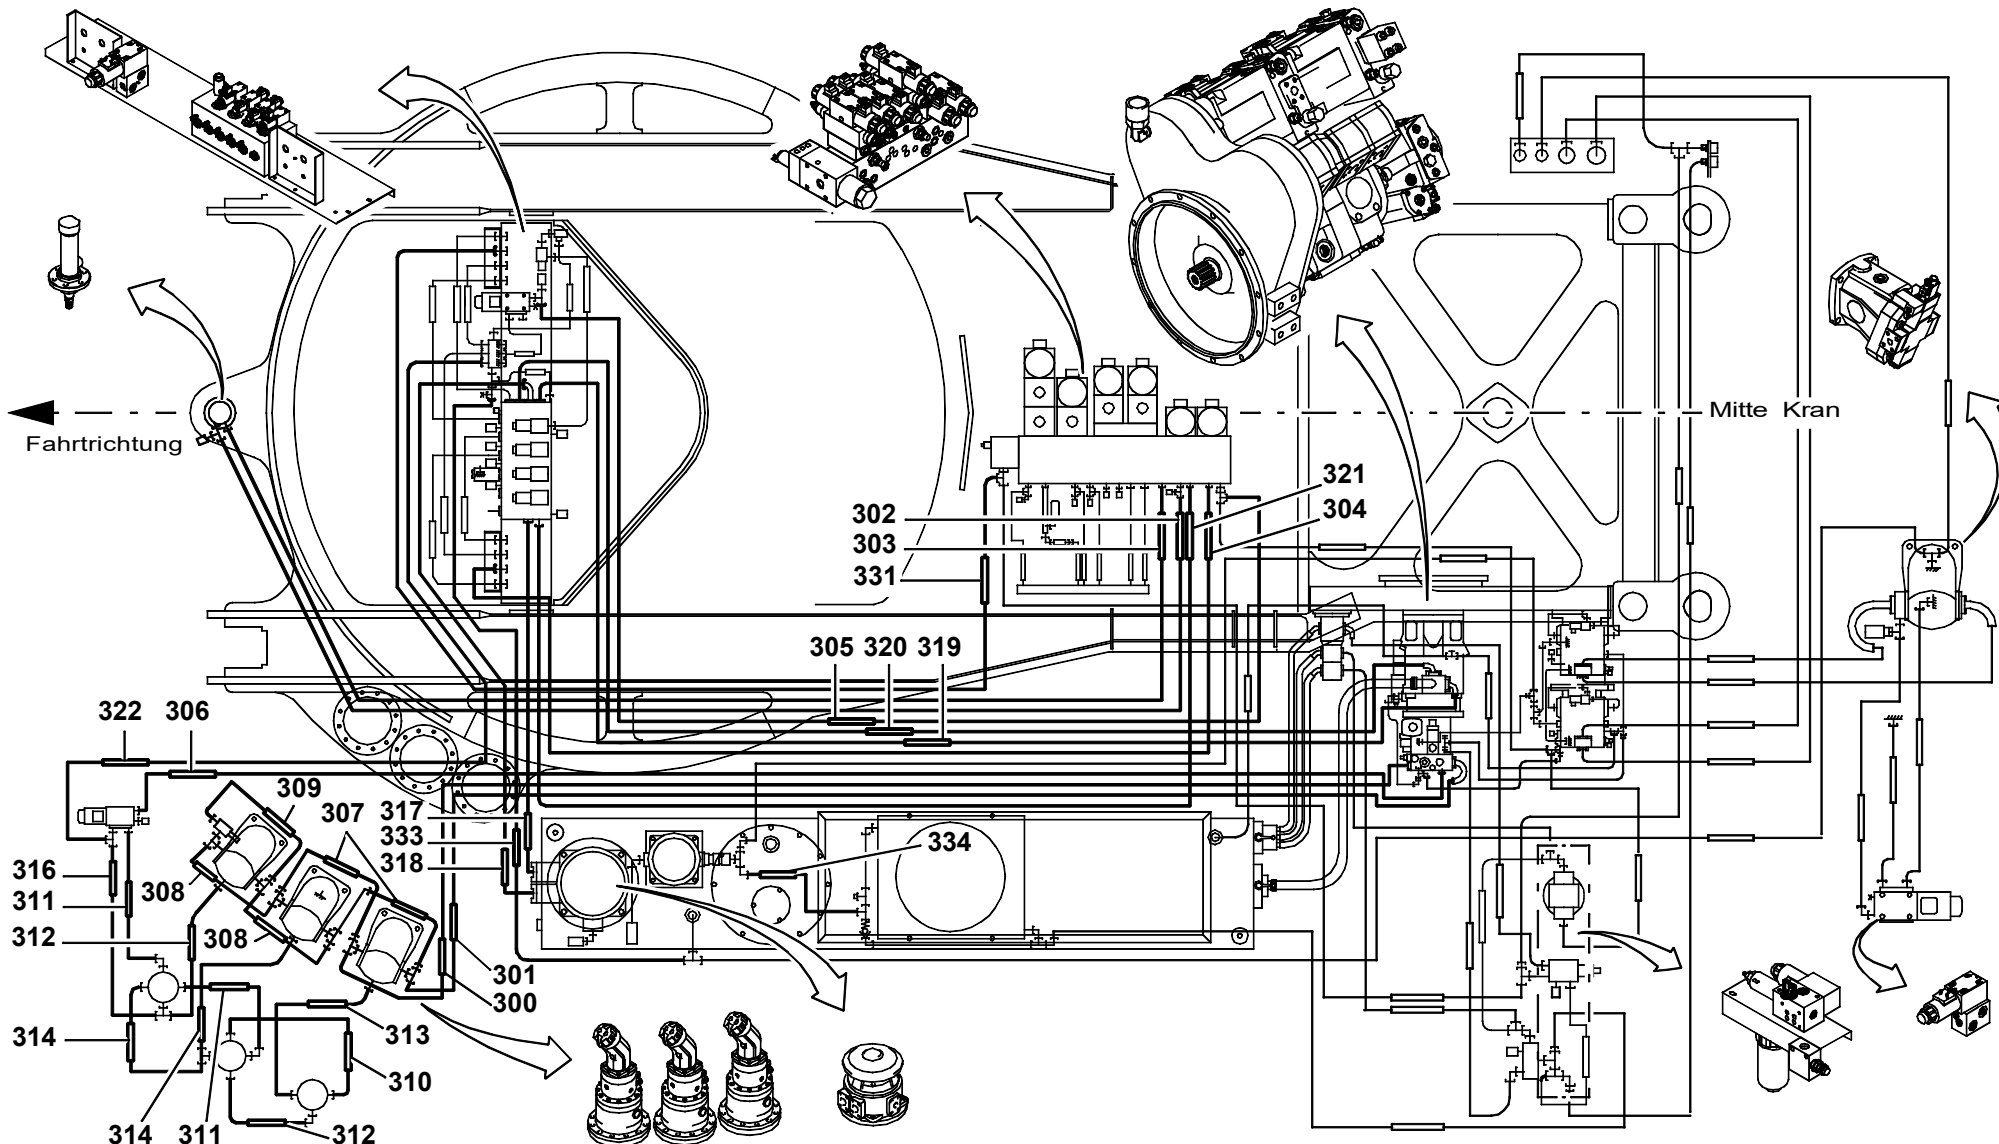

GROVE

SCHLAUCHLEITUNGEN DREHTISCH
HOSES, TURNTABLE

BILDТАFEL
PICTORIAL DISPLAY

GMK 7450
BE 600
G 786

09.02

3065921-ETL F

1/2

GROVE

SCHLAUCHLEITUNGEN DREHTISCH
HOSES, TURNTABLE

BILDTAFEL
PICTORIAL DISPLAY

GMK 7450
BE 600
G 786

09.02

3065921-ETL F

2/2